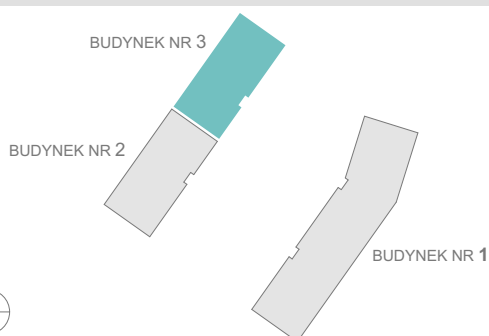

RZUT MIESZKANIA

ZESTAWIENIE POWIERZCHNI

1.P. POKÓJ	4,40m ²
2.ŁAZIENKA	3,63m ²
3.SYPIALNIA	11,19m ²
4.P. DZIENNY+ANEKS KUCH.	17,68m ²

5.BALKON	RAZEM: 36,90m ²
	4,25m ²

LOKALIZACJA BUDYNKU

LOKALIZACJA W BUDYNKU

PIĘTRO III

2A

3B