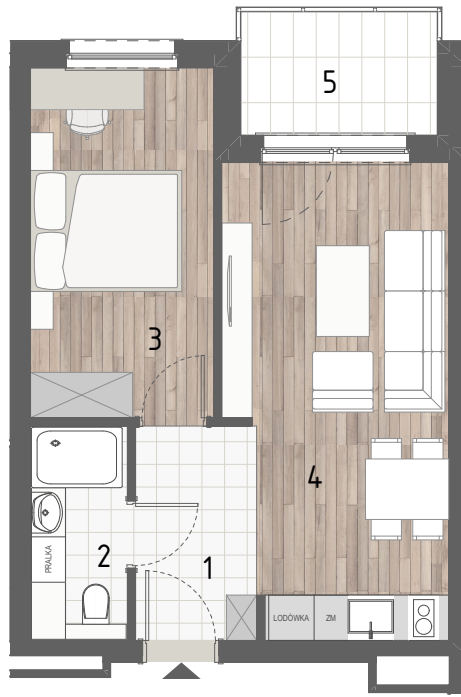

RZUT MIESZKANIA

ZESTAWIENIE POWIERZCHNI

1.P. POKÓJ	4,40m ²
2.ŁAZIENKA	3,63m ²
3.SYPIALNIA	11,19m ²
4.P. DZIENNY+ANEKS KUCH.	17,68m ²

5.BALKON	RAZEM: 36,90m ²
	4,25m ²

LOKALIZACJA BUDYNKU

LOKALIZACJA W BUDYNKU

PIĘTRO III

2A

3B