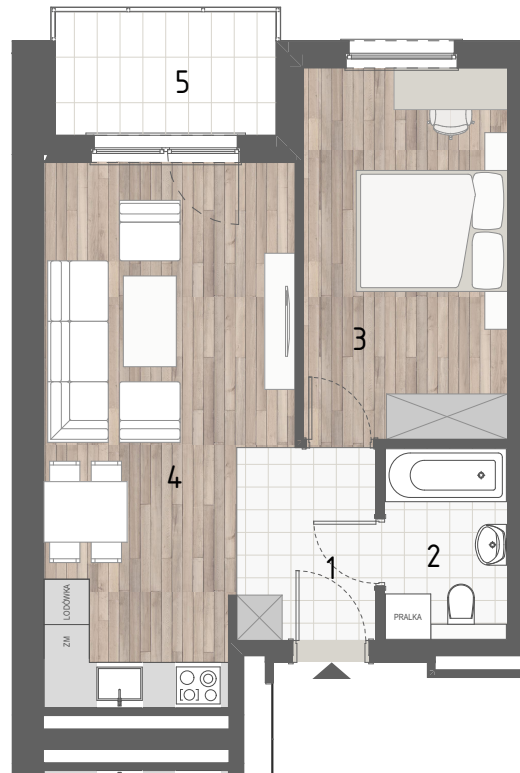

RZUT MIESZKANIA

ZESTAWIENIE POWIERZCHNI

1.P. POKÓJ	3,19m <sup>2</sup>
2.ŁAZIENKA	4,16m <sup>2</sup>
3.SYPIALNIA	13,26m <sup>2</sup>
4.P. DZIENNY+ANEKS KUCH.	22,63m <sup>2</sup>

5.BALKON	<b>RAZEM:</b> 43,24m <sup>2</sup>
	4,77m <sup>2</sup>

LOKALIZACJA BUDYNKU

LOKALIZACJA W BUDYNKU

PIĘTRO III

2A

3B