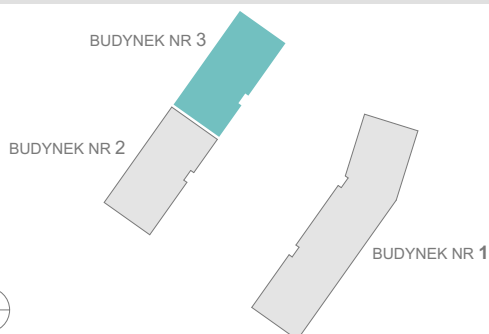

RZUT MIESZKANIA

ZESTAWIENIE POWIERZCHNI

1.P. POKÓJ	3,19m <sup>2</sup>
2.ŁAZIENKA	4,16m <sup>2</sup>
3.SYPIALNIA	13,26m <sup>2</sup>
4.P. DZIENNY+ANEKS KUCH.	22,63m <sup>2</sup>

5.BALKON	<b>RAZEM:</b> 43,24m <sup>2</sup>
	4,77m <sup>2</sup>

LOKALIZACJA BUDYNKU

LOKALIZACJA W BUDYNKU

PIĘTRO III

2A

3B