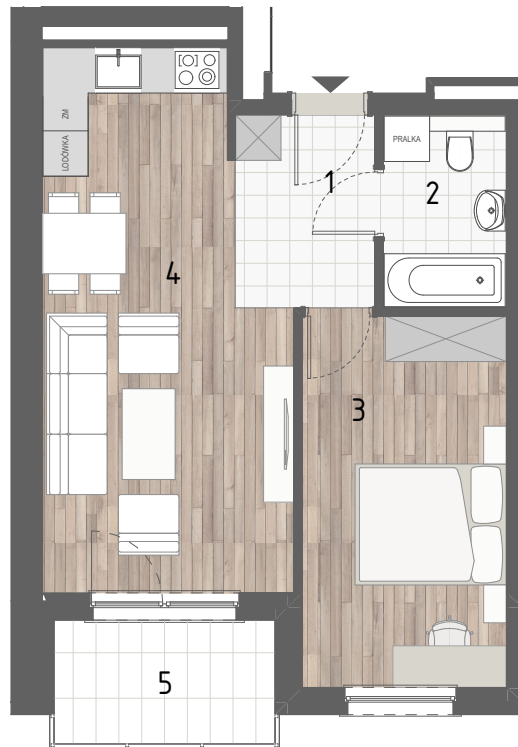

RZUT MIESZKANIA

ZESTAWIENIE POWIERZCHNI

1.P.POKÓJ	3,19m <sup>2</sup>
2.ŁAZIENKA	4,16m <sup>2</sup>
3.SYPIALNIA	13,26m <sup>2</sup>
4.P. DZIENNY+ANEKS KUCH.	22,63m <sup>2</sup>

<b>RAZEM:</b>	<b>43,24m<sup>2</sup></b>
5.BALKON	4,77m <sup>2</sup>

LOKALIZACJA BUDYNKU

LOKALIZACJA W BUDYNKU

PIĘTRO III

2A

3B