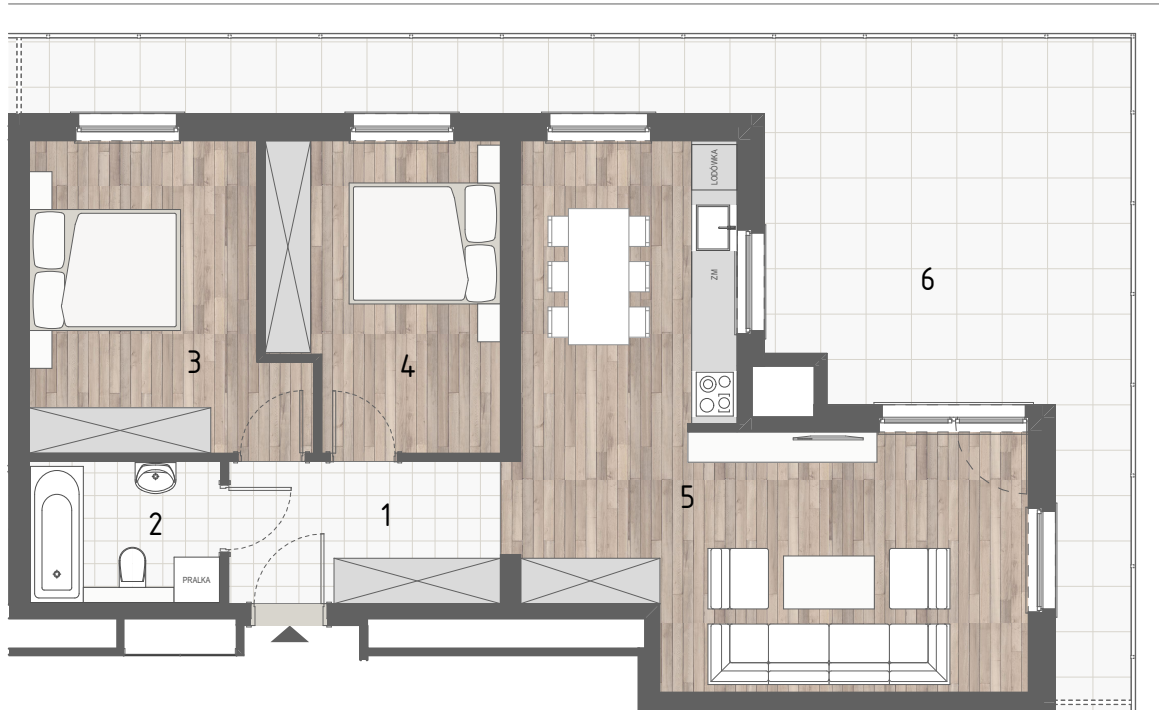

RZUT MIESZKANIA

ZESTAWIENIE POWIERZCHNI

| | |
|--------------------------|---------------------|
| 1.P. POKÓJ | 6,75m ² |
| 2.ŁAZIENKA | 4,76m ² |
| 3.SYPIALNIA | 13,33m ² |
| 4.SYPIALNIA | 11,86m ² |
| 5.P. DZIENNY+ANEKS KUCH. | 32,20m ² |

| | | |
|---------|---------------|---------------------------|
| | RAZEM: | 68,90m² |
| 6.TARAS | | 36,69m ² |

LOKALIZACJA BUDYNKU

LOKALIZACJA W BUDYNKU

PIĘTRO IV

2A

3B