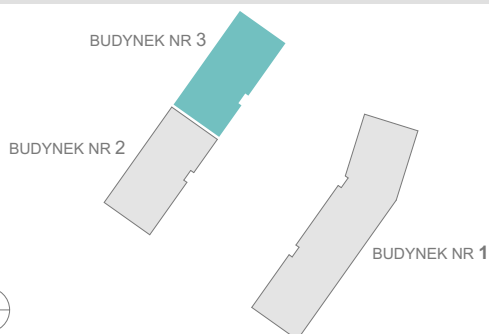

RZUT MIESZKANIA

ZESTAWIENIE POWIERZCHNI

| | |
|--------------------------|---------------------|
| 1.P. POKÓJ | 6,75m ² |
| 2.ŁAZIENKA | 4,76m ² |
| 3.SYPIALNIA | 13,33m ² |
| 4.SYPIALNIA | 11,86m ² |
| 5.P. DZIENNY+ANEKS KUCH. | 32,20m ² |

| | | |
|---------|---------------|---------------------------|
| | RAZEM: | 68,90m² |
| 6.TARAS | | 36,69m ² |

LOKALIZACJA BUDYNKU

LOKALIZACJA W BUDYNKU

PIĘTRO IV

2A

3B