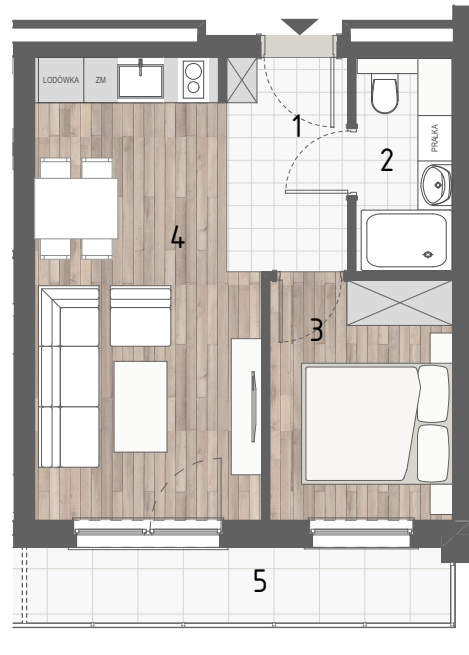

RZUT MIESZKANIA

ZESTAWIENIE POWIERZCHNI

1.P. POKÓJ	3,51m ²
2.ŁAZIENKA	3,63m ²
3.SYPIALNIA	7,68m ²
4.P. DZIENNY+ANEKS KUCH.	18,02m ²

	RAZEM:	32,84m²
5.TARAS		5,58m ²

LOKALIZACJA BUDYNKU

LOKALIZACJA W BUDYNKU

PIĘTRO IV

2A

3B