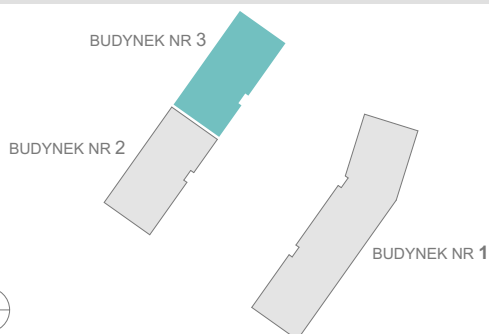

RZUT MIESZKANIA

ZESTAWIENIE POWIERZCHNI

1.P. POKÓJ	3,51m ²
2.ŁAZIENKA	3,63m ²
3.SYPIALNIA	7,68m ²
4.P. DZIENNY+ANEKS KUCH.	18,02m ²

	RAZEM:	32,84m²
5.TARAS		5,58m ²

LOKALIZACJA BUDYNKU

LOKALIZACJA W BUDYNKU

PIĘTRO IV

2A

3B