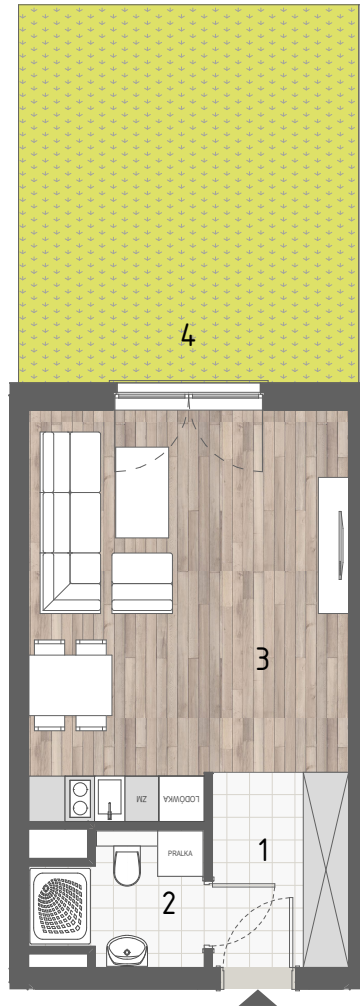

RZUT MIESZKANIA

ZESTAWIENIE POWIERZCHNI

1. P. POKÓJ	4,64m ²
2. ŁAZIENKA	3,55m ²
3. P. DZIENNY+ANEKS KUCH.	21,77m ²

RAZEM:	29,96m²
4. OGRÓDEK	22,50m ²

LOKALIZACJA BUDYNKU

LOKALIZACJA W BUDYNKU

PARTER