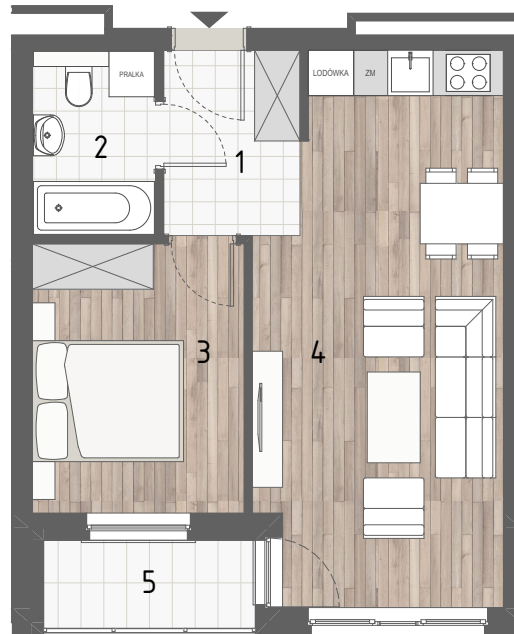

RZUT MIESZKANIA

ZESTAWIENIE POWIERZCHNI

1.P. POKÓJ	4,55m <sup>2</sup>
2.ŁAZIENKA	3,99m <sup>2</sup>
3.SYPIALNIA	9,97m <sup>2</sup>
4.P. DZIENNY+ANEKS KUCH.	22,16m <sup>2</sup>

5.BALKON	<b>RAZEM:</b> 40,67m <sup>2</sup>
	3,26m <sup>2</sup>

LOKALIZACJA BUDYNKU

LOKALIZACJA W BUDYNKU

III PIĘTRO