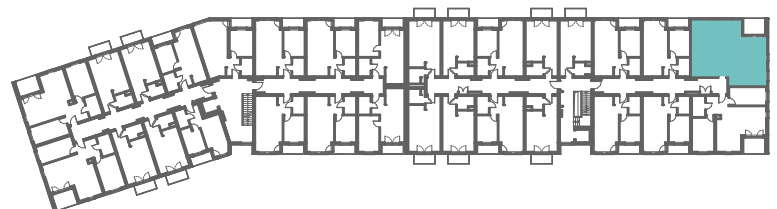

LOKALIZACJA W BUDYNKU