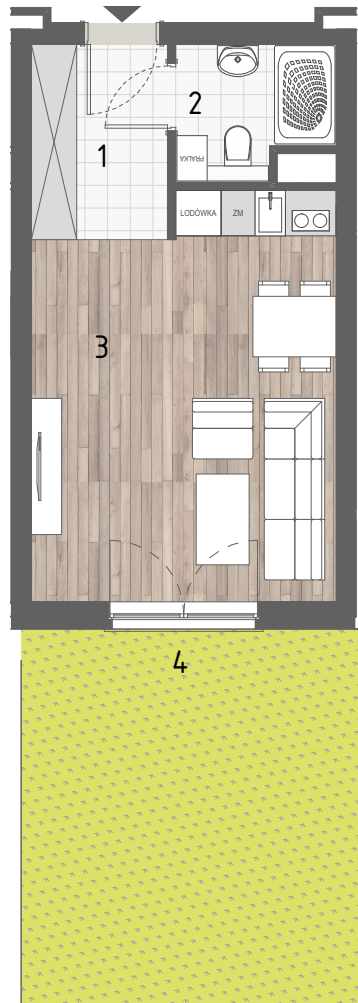

RZUT MIESZKANIA

ZESTAWIENIE POWIERZCHNI

1. P. POKÓJ	4,64m ²
2. ŁAZIENKA	3,44m ²
3. P. DZIENNY + ANEKS KUCH.	20,68m ²

4. OGRÓDEK	RAZEM: 28,76m ²
	22,92m ²

LOKALIZACJA BUDYNKU

LOKALIZACJA W BUDYNKU

7B

7A

PARTER