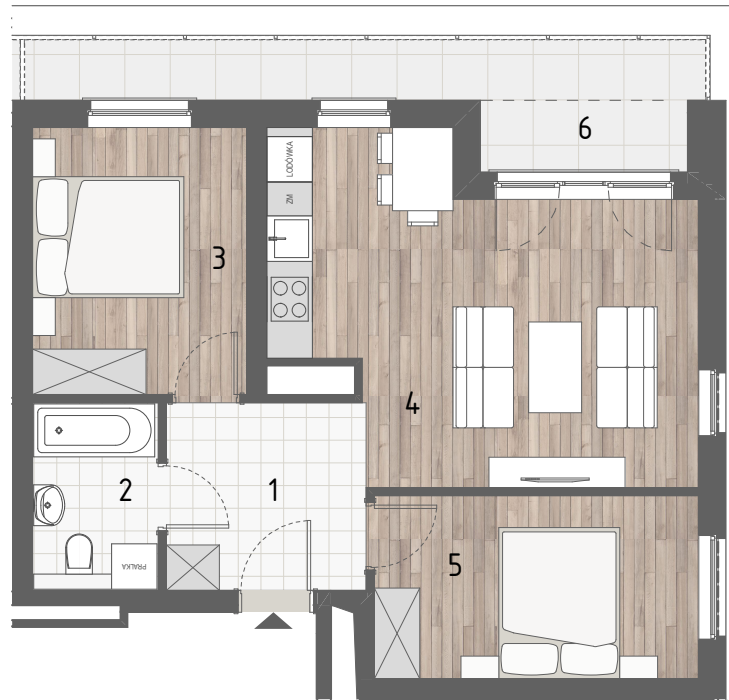

RZUT MIESZKANIA

ZESTAWIENIE POWIERZCHNI

1.P. POKÓJ	6,49m ²
2.ŁAZIENKA	4,12m ²
3.SYPIALNIA 1	9,99m ²
4.P. DZIENNY+ANEKS KUCH.	21,94m ²
5.SYPIALNIA 2	10,38m ²

RAZEM:	52,92m²
6.TARAS	9,81m ²

LOKALIZACJA BUDYNKU

LOKALIZACJA W BUDYNKU

IV PIĘTRO