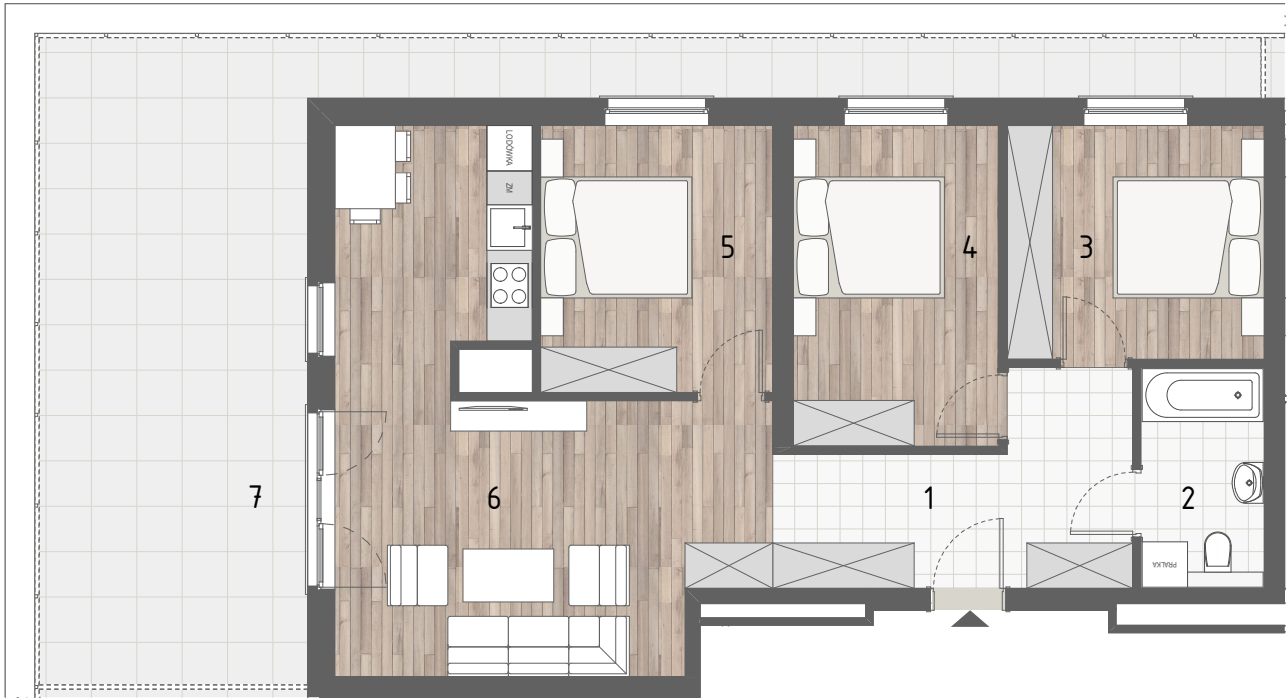

RZUT MIESZKANIA

ZESTAWIENIE POWIERZCHNI

1.P. POKÓJ	10,33m ²
2.ŁAZIENKA	4,76m ²
3.SYPIALNIA 1	10,51m ²
4.SYPIALNIA 2	11,53m ²
5.SYPIALNIA 3	10,84m ²
6.P. DZIENNY+ANEKS KUCH.	28,42m ²

RAZEM:	76,39m²
7.TARAS	40,45m ²

LOKALIZACJA BUDYNKU

LOKALIZACJA W BUDYNKU

IV PIĘTRO